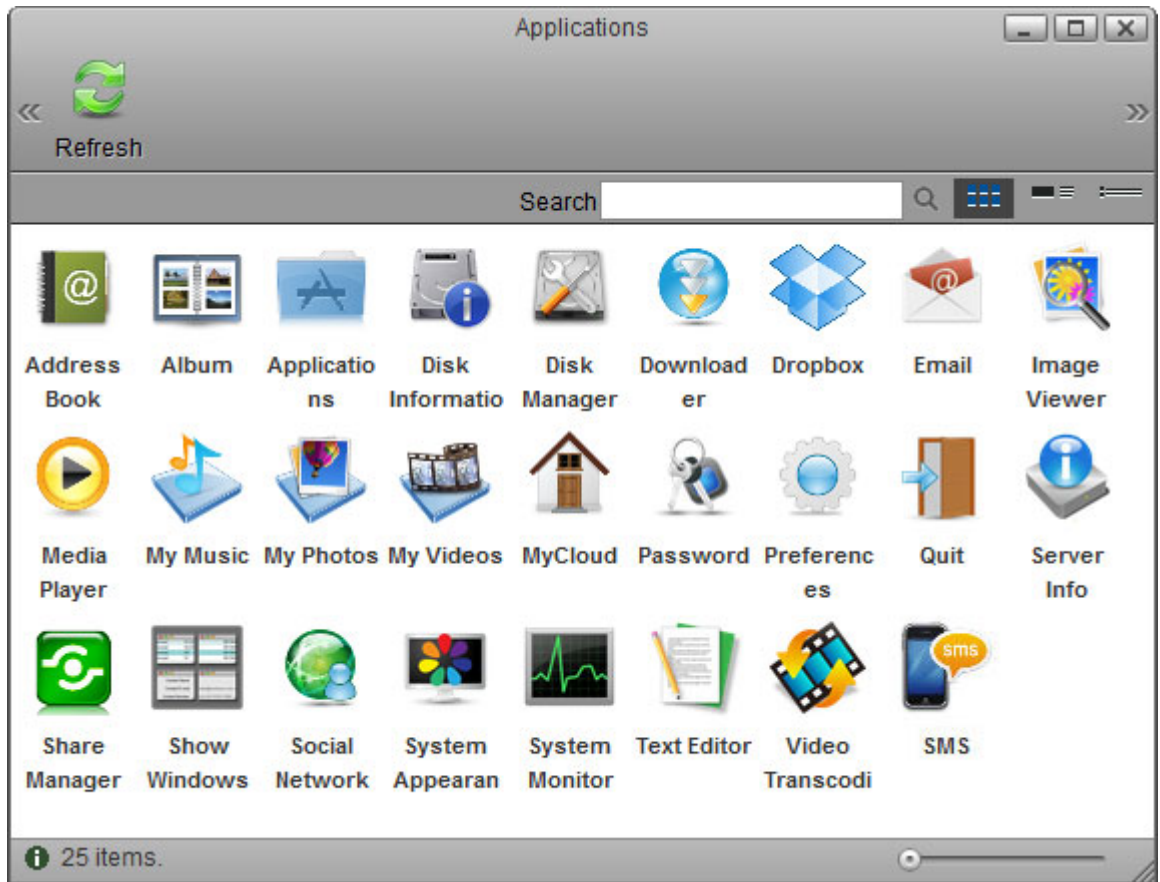

Login

- [How to login](#)
- [MyAkitio Web Portal](#)
- [Local Login](#)
- [Finder Utility on Windows](#)
- [Finder Utility on Mac](#)

Desktop

- [Overview](#)
- [Taskbar](#)
- [Shortcuts](#)
- [Toolbar](#)

- [Wallpaper](#)

Applications

- [Address Book](#)
- [Album](#)
- [Applications](#)
- [Disk Information](#)
- [Disk Manager](#)
- [Downloader](#)
- [Dropbox](#)
- [Email](#)
- [Image Viewer](#)
- [Media Player](#)
- [My Music](#)
- [My Photos](#)
- [My Videos](#)
- [MyCloud](#)
- [Password](#)
- [Preferences](#)
- [Quit](#)
- [Server Info](#)
- [Share Manager](#)
- [Show Windows](#)
- [Social Network](#)