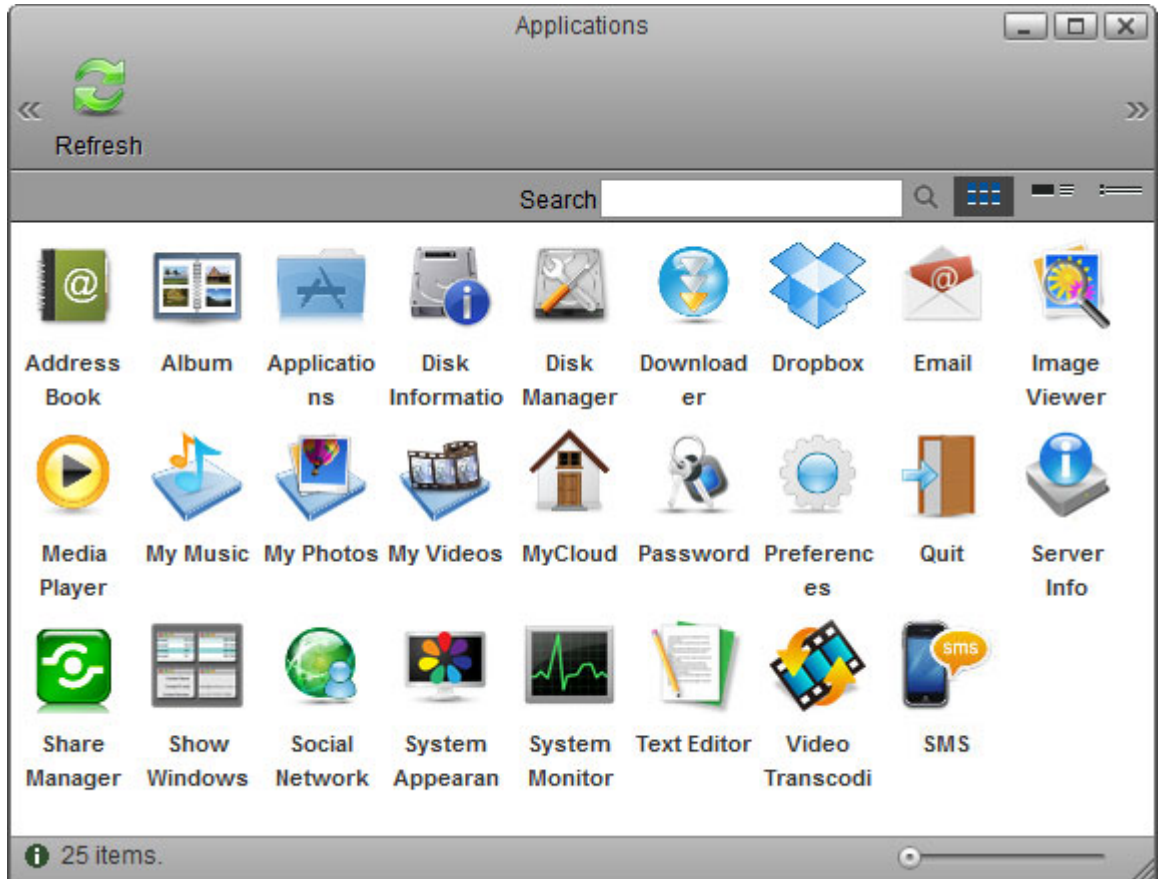

Login

- [How to login](#)
- [MyAkitio Web Portal](#)
- [Local Login](#)
- [Finder Utility on Windows](#)
- [Finder Utility on Mac](#)

Desktop

- [Overview](#)
- [Taskbar](#)
- [Shortcuts](#)

- [Toolbar](#)
- [Wallpaper](#)

Applications

- [Address Book](#)
- [Album](#)
- [Applications](#)
- [Disk Information](#)
- [Disk Manager](#)
- [Downloader](#)
- [Dropbox](#)
- [Email](#)
- [Image Viewer](#)
- [Media Player](#)
- [My Music](#)
- [My Photos](#)
- [My Videos](#)
- [MyCloud](#)
- [Password](#)
- [Preferences](#)
- [Quit](#)
- [Server Info](#)
- [Share Manager](#)
- [Show Windows](#)