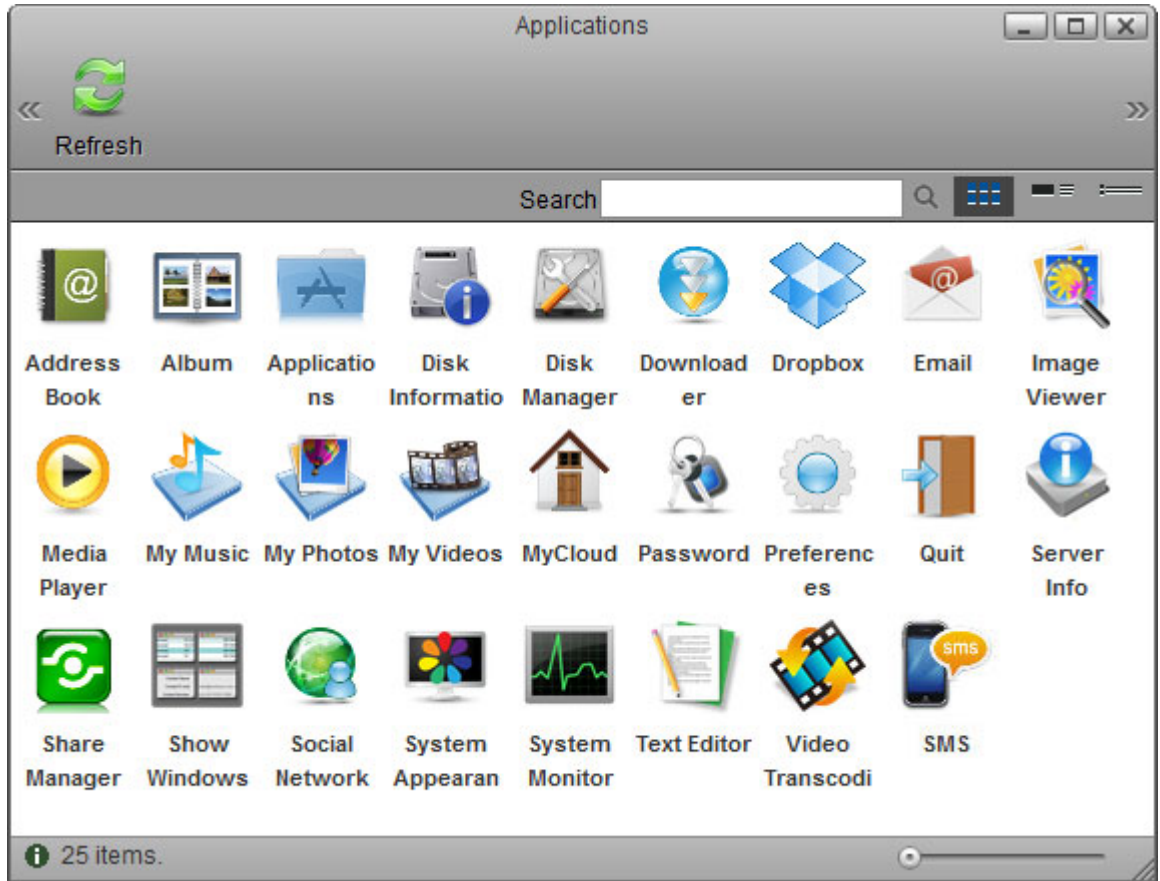

Login

- [How to login](#)
- [MyAkitio Web Portal](#)
- [Local Login](#)
- [Finder Utility on Windows](#)
- [Finder Utility on Mac](#)

Desktop

- [Overview](#)
- [Taskbar](#)
- [Shortcuts](#)

- [Toolbar](#)
- [Wallpaper](#)

Applications

- [Address Book](#)
- [Album](#)
- [Applications](#)
- [Disk Information](#)
- [Disk Manager](#)
- [Downloader](#)
- [Dropbox](#)
- [Email](#)
- [Image Viewer](#)
- [Media Player](#)
- [My Music](#)
- [My Photos](#)
- [My Videos](#)
- [MyCloud](#)
- [Password](#)
- [Preferences](#)
- [Quit](#)
- [Server Info](#)
- [Share Manager](#)
- [Show Windows](#)