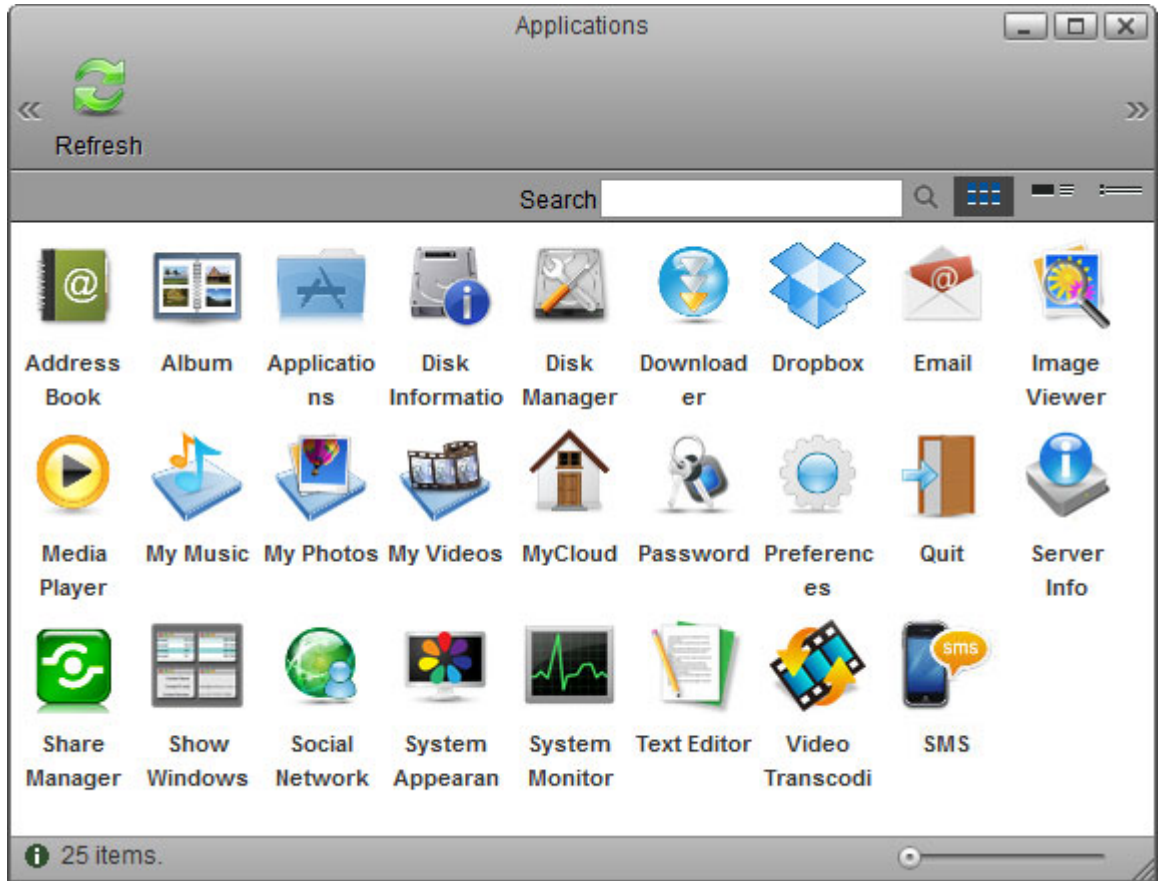

Login

- [How to login](#)
- [MyAkitio Web Portal](#)
- [Local Login](#)
- [Finder Utility on Windows](#)
- [Finder Utility on Mac](#)

Desktop

- [Overview](#)
- [Taskbar](#)
- [Shortcuts](#)

- [Toolbar](#)
- [Wallpaper](#)

Applications

- [Address Book](#)
- [Album](#)
- [Applications](#)
- [Disk Information](#)
- [Disk Manager](#)
- [Downloader](#)
- [Dropbox](#)
- [Email](#)
- [Image Viewer](#)
- [Media Player](#)
- [My Music](#)
- [My Photos](#)
- [My Videos](#)
- [MyCloud](#)
- [Password](#)
- [Preferences](#)
- [Quit](#)
- [Server Info](#)
- [Share Manager](#)
- [Show Windows](#)