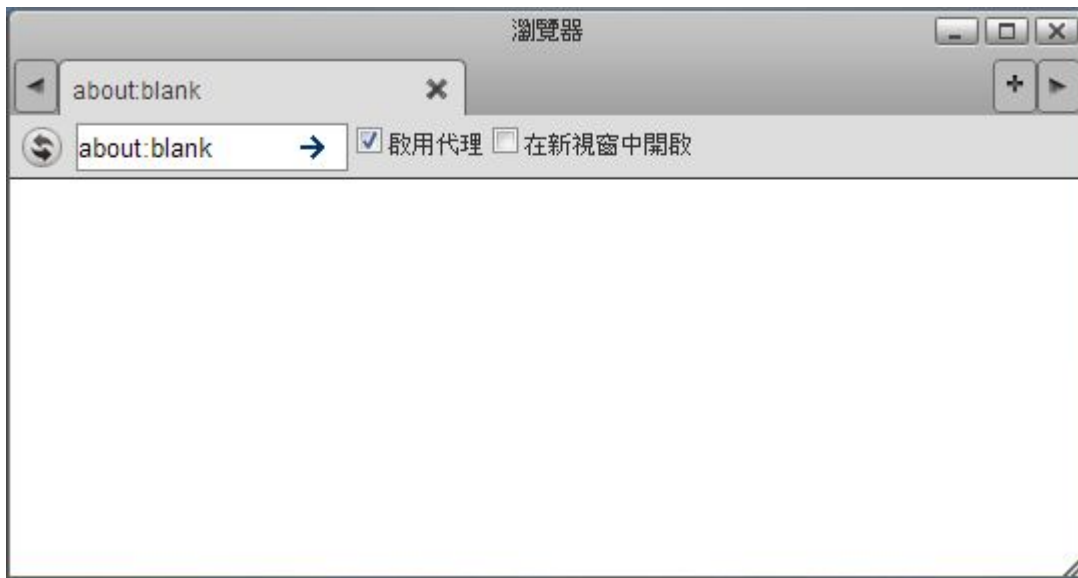

# 瀏覽器

此瀏覽器功能可以用來瀏覽與私有雲在同一區網的其它網路設備的Web界面。

例如，外出時如果您想進入到家中的網路攝影機的頁面中，但是網路攝影機並沒有設置遠端訪問功能，所以你不能在透過遠端觀看家裡的畫面。現在，您可以輸入您的網路攝影機的本地IP地址，在瀏覽器應用程式中的網址列中，勾選啟用代理服務，然後通過瀏覽器查看您的攝影機。

Field	Description
啟用代理	當你不在家，但要訪問家庭網絡上的另一台設備，請啟用此選項。
在新視窗中開啟	在新視窗中開啟網頁。