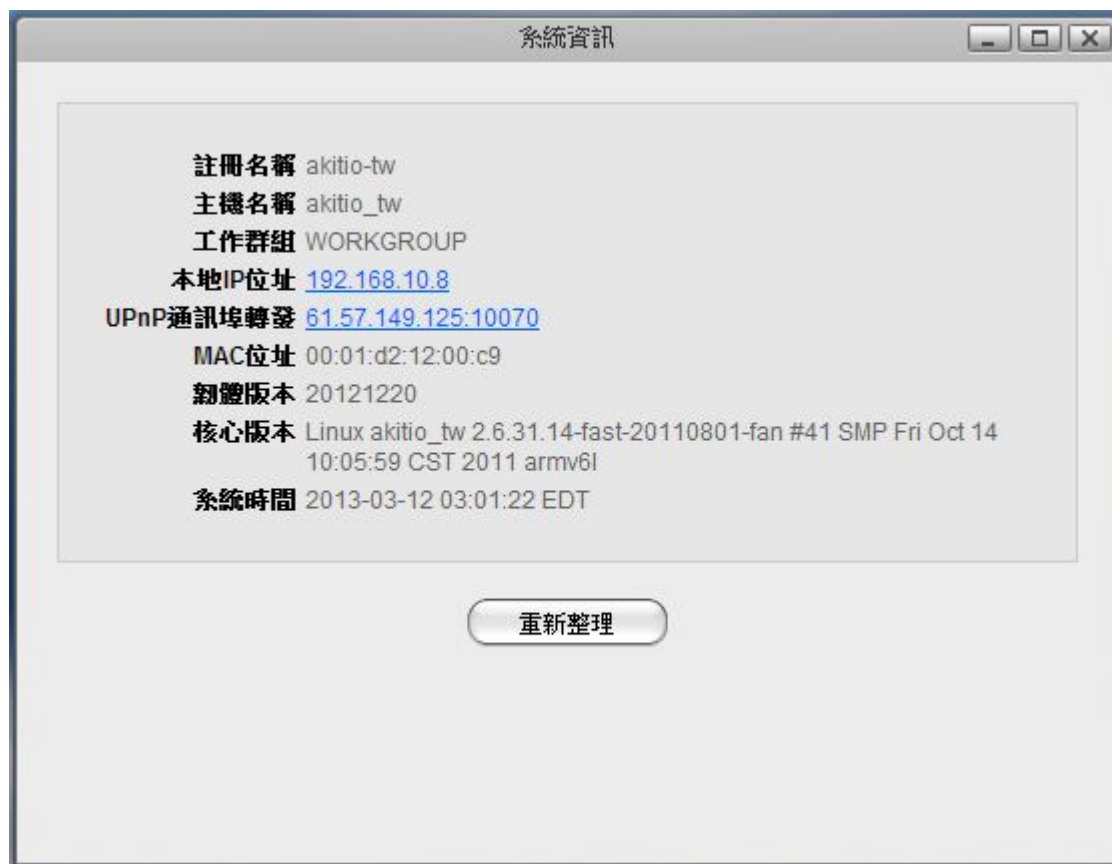

系統資訊

私有雲所有的重要的系統訊息都在這裡，在這裡您可以知道您所使用的私有雲主機名稱、IP位置、UPnP通訊埠轉發(外部點對點連線)是否已啟動、MAC位置、韌體版本……等等。

From:
<http://wiki.myakitio.com/> - **MyAkitio Wiki**

Permanent link:
http://wiki.myakitio.com/zh-tw:applications_server_info