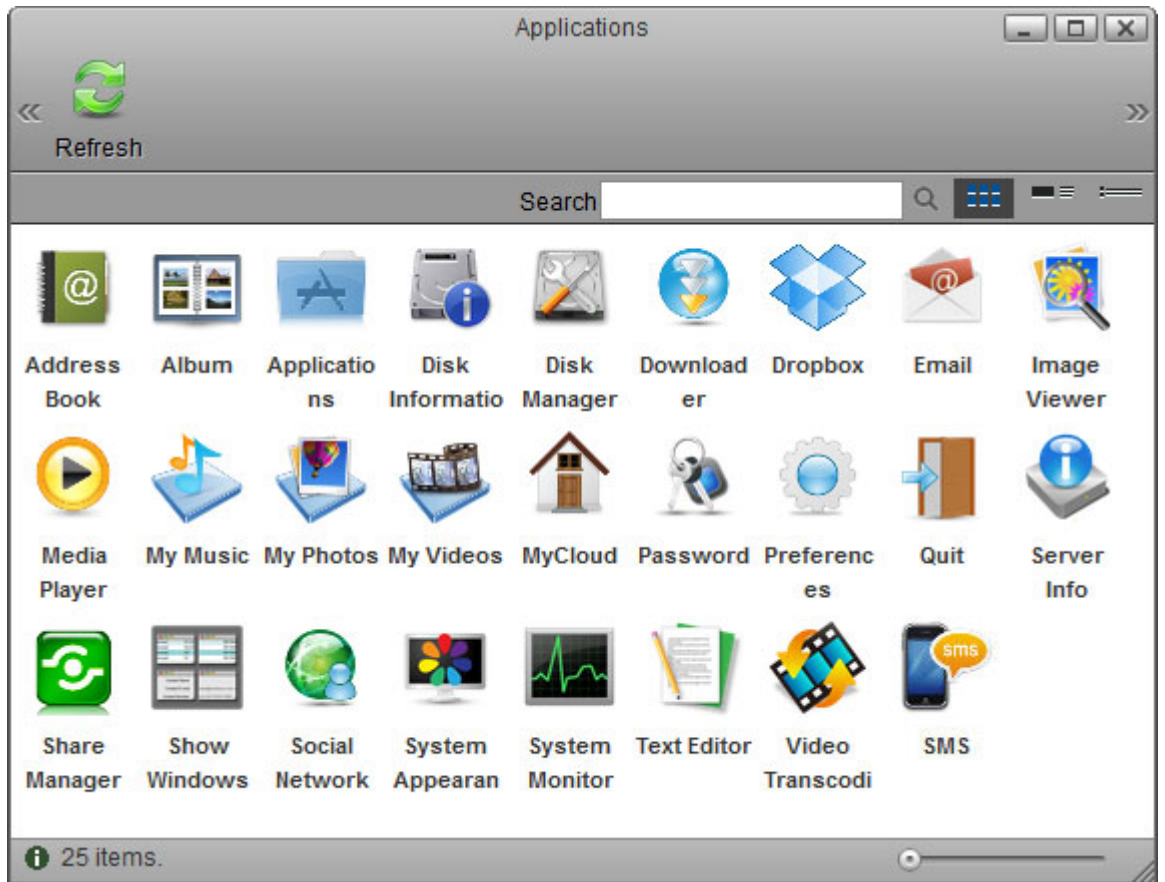

Login

- [How to login](#)
- [MyAkitio Web Portal](#)
- [Local Login](#)
- [Finder Utility on Windows](#)
- [Finder Utility on Mac](#)

Desktop

- [Overview](#)
- [Taskbar](#)
- [Shortcuts](#)
- [Toolbar](#)

- [Wallpaper](#)

Applications

- [Address Book](#)
- [Album](#)
- [Applications](#)
- [Disk Information](#)
- [Disk Manager](#)
- [Downloader](#)
- [Dropbox](#)
- [Email](#)
- [Image Viewer](#)
- [Media Player](#)
- [My Music](#)
- [My Photos](#)
- [My Videos](#)
- [MyCloud](#)
- [Password](#)
- [Preferences](#)
- [Quit](#)
- [Server Info](#)
- [Share Manager](#)
- [Show Windows](#)
- [Social Network](#)