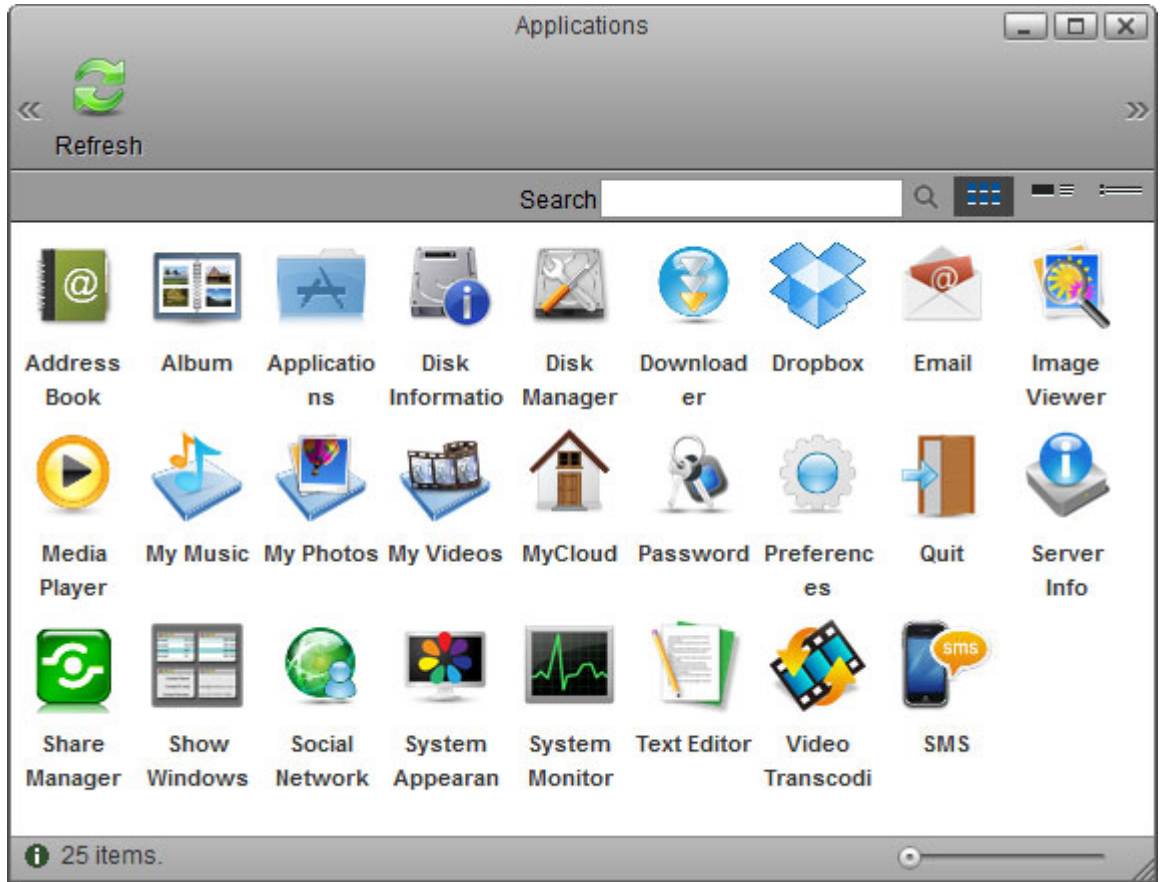

Login

- [How to login](#)
- [MyAkitio Web Portal](#)
- [Local Login](#)
- [Finder Utility on Windows](#)
- [Finder Utility on Mac](#)

Desktop

- [Overview](#)
- [Taskbar](#)
- [Shortcuts](#)
- [Toolbar](#)

- [Wallpaper](#)

Applications

- [Address Book](#)
- [Album](#)
- [Applications](#)
- [Disk Information](#)
- [Disk Manager](#)
- [Downloader](#)
- [Dropbox](#)
- [Email](#)
- [Image Viewer](#)
- [Media Player](#)
- [My Music](#)
- [My Photos](#)
- [My Videos](#)
- [MyCloud](#)
- [Password](#)
- [Preferences](#)
- [Quit](#)
- [Server Info](#)
- [Share Manager](#)
- [Show Windows](#)
- [Social Network](#)