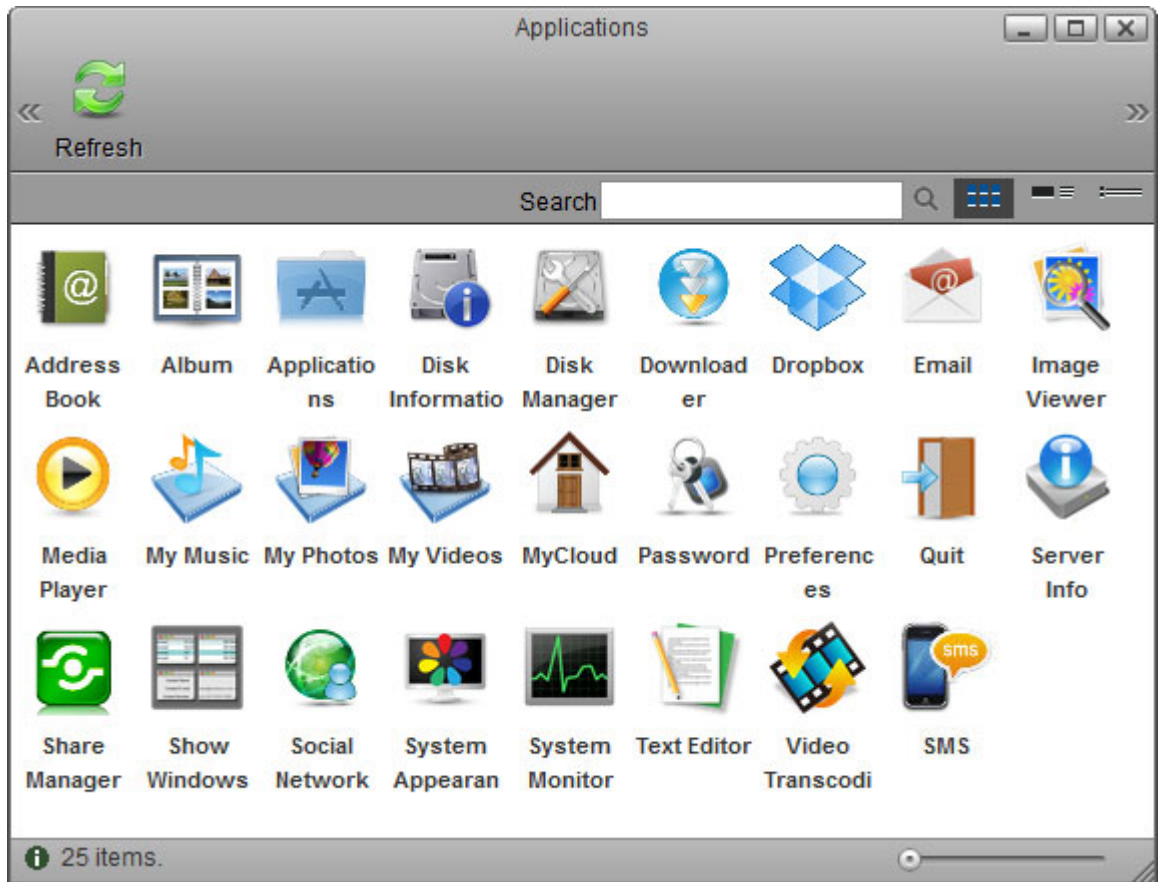

Login

- [How to login](#)
- [MyAkitio Web Portal](#)
- [Local Login](#)
- [Finder Utility on Windows](#)
- [Finder Utility on Mac](#)

Desktop

- [Overview](#)
- [Taskbar](#)
- [Shortcuts](#)
- [Toolbar](#)

- [Wallpaper](#)

Applications

- [Address Book](#)
- [Album](#)
- [Applications](#)
- [Disk Information](#)
- [Disk Manager](#)
- [Downloader](#)
- [Dropbox](#)
- [Email](#)
- [Image Viewer](#)
- [Media Player](#)
- [My Music](#)
- [My Photos](#)
- [My Videos](#)
- [MyCloud](#)
- [Password](#)
- [Preferences](#)
- [Quit](#)
- [Server Info](#)
- [Share Manager](#)
- [Show Windows](#)
- [Social Network](#)