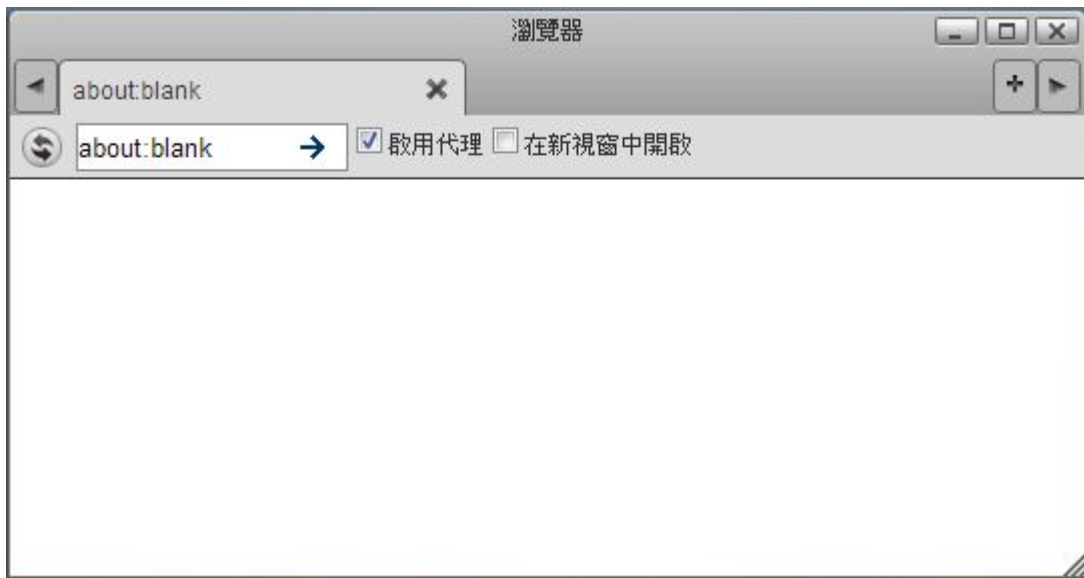

瀏覽器

此瀏覽器功能可以用來瀏覽與私有雲在同一區網的其它網路設備的Web界面。

例如，外出時如果您想進入到家中的網路攝影機的頁面中，但是網路攝影機並沒有設置遠端訪問功能，所以你不能在透過遠端觀看家裡的畫面。現在，您可以輸入您的網路攝影機的本地IP地址，在瀏覽器應用程式中的網址列中，勾選啟用代理服務，然後通過瀏覽器查看您的攝影機。

Field	Description
啟用代理	當你不在家，但要訪問家庭網絡上的另一台設備，請啟用此選項。
在新視窗中開啟	在新視窗中開啟網頁。