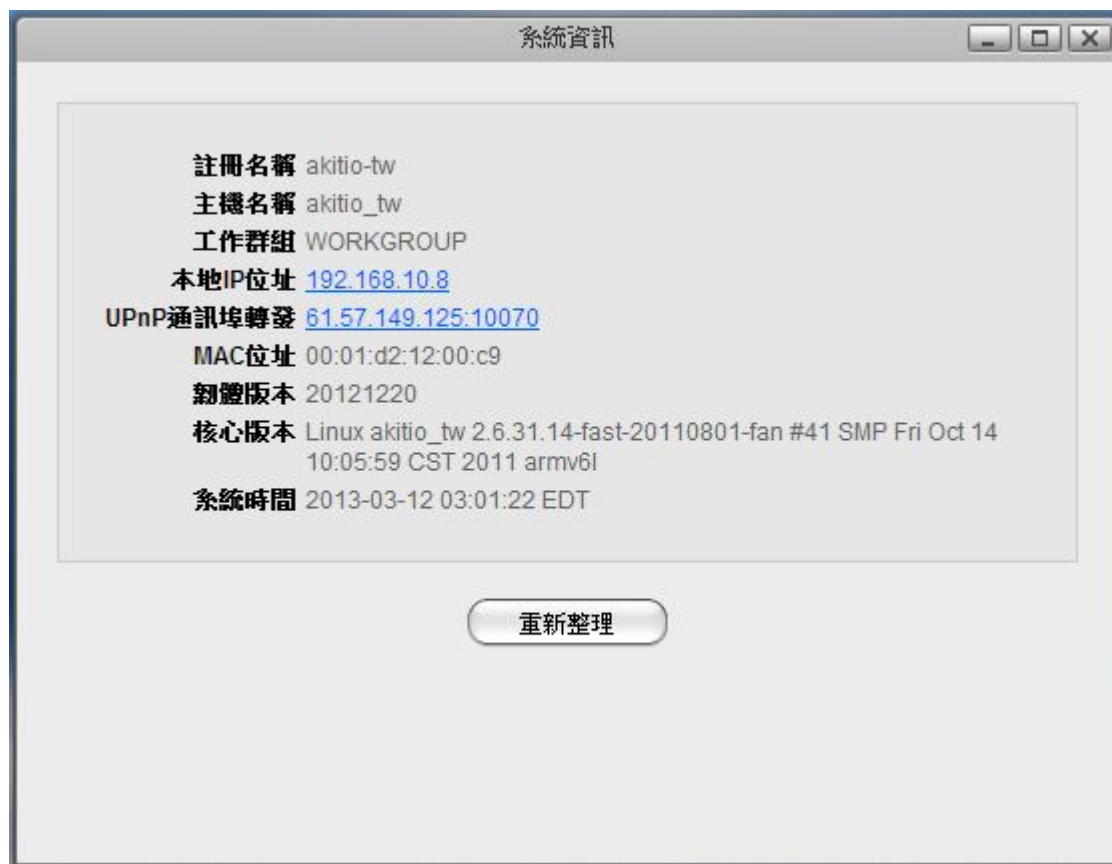

# 系統資訊

私有雲所有的重要的系統訊息都在這裡，在這裡您可以知道您所使用的私有雲主機名稱、IP位置、UPnP通訊埠轉發(外部點對點連線)是否已啟動、MAC位置、韌體版本……等等。

From: <http://wiki.myakitio.com/> - MyAkitio Wiki

Permanent link: [http://wiki.myakitio.com/zh-tw:applications\\_server\\_info](http://wiki.myakitio.com/zh-tw:applications_server_info)